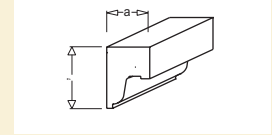

Profile parapetowe stosuje się jako ozdobę okna do uzyskania dodatkowego efektu estetycznego, oraz w celu zabezpieczenia przed zaciekami wody, które zanieczyszczają elewację.