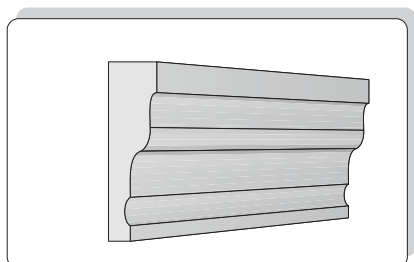

Z poważaniem
Robert Pasierbski

Przykłady zastosowania Dekoracyjnych Profili Budowlanych

PROFILE OKIENNE

D 001
a - 35 mm
b - 150 mm

Cena netto : 21 zł/mb

D 002
a - 40 mm
b - 150 mm

Cena netto : 21 zł/mb

D 003
a - 40 mm
b - 140 mm

Cena netto : 21 zł/mb

D 004
a - 40 mm
b - 140 mm

Cena netto : 21 zł/mb

D 005
a - 30 mm
b - 130 mm

Cena netto : 21 zł/mb

D 006
a - 30 mm
b - 115 mm

Cena netto : 19 zł/mb

D 007
a - 35 mm
b - 130 mm

Cena netto : 21 zł/mb

D 008
a - 35 mm
b - 120 mm

Cena netto : 20 zł/mb

D 009
a - 35 mm
b - 110 mm

Cena netto : 18 zł/mb

D 010
a - 30 mm
b - 140 mm

Cena netto : 21 zł/mb

D 021
a - 30 mm
b - 125 mm