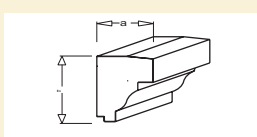

Profile parapetowe stosuje się jako ozdobę okna do uzyskania dodatkowego efektu estetycznego, oraz w celu zabezpieczenia przed zaciekami wody, które zanieczyszczają elewację.