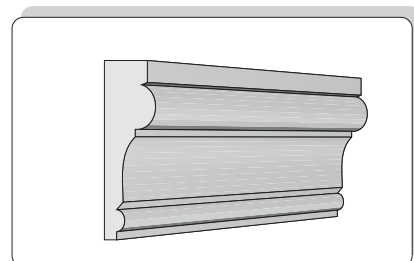

D 004
a - 40 mm
b - 140 mm

Cena netto : 21 zł/mb