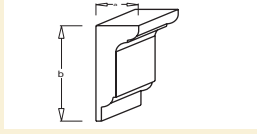

Gz013
a - 65 mm
b - 150 mm

Gz004
a - 80 mm
b - 70 mm

Gz014
a - 75 mm
b - 120 mm

Gz005
a - 50 mm
b - 120 mm

Gz009
a - 55 mm
b - 155 mm

Gz006
a - 50 mm
b - 110 mm

Gz016
a - 55 mm
b - 65 mm

Gz007
a - 110 mm
b - 140 mm

Gz017
a - 85 mm
b - 125 mm

Gz008
a - 75 mm
b - 200 mm

Gz018
a - 95 mm
b - 105 mm

Profile parapetowe stosuje się jako ozdobę okna do uzyskania dodatkowego efektu estetycznego, oraz w celu zabezpieczenia przed zaciekami wody, które zanieczyszczają elewację.