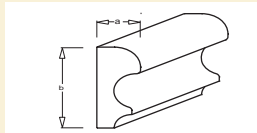

Gz013
a - 65 mm
b - 150 mm

Gz004
a - 80 mm
b - 70 mm

Gz014
a - 75 mm
b - 120 mm

Gz005
a - 50 mm
b - 120 mm

Gz009
a - 55 mm
b - 155 mm

Gz006
a - 50 mm
b - 110 mm

Gz016
a - 55 mm
b - 65 mm

Gz007
a - 110 mm
b - 140 mm

Gz017
a - 85 mm
b - 125 mm

Gz008
a - 75 mm
b - 200 mm

Gz018
a - 95 mm
b - 105 mm

Profile parapetowe stosuje się jako ozdobę okna do uzyskania dodatkowego efektu estetycznego, oraz w celu zabezpieczenia przed zaciekami wody, które zanieczyszczają elewację.