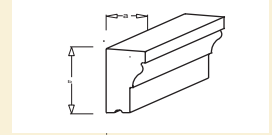

Gz017
a - 85 mm
b - 125 mm

Gz008
a - 75 mm
b - 200 mm

Gz018
a - 95 mm
b - 105 mm

Profile parapetowe stosuje się jako ozdobę okna do uzyskania dodatkowego efektu estetycznego, oraz w celu zabezpieczenia przed zaciekami wody, które zanieczyszczają elewację.

Gp001
a - 140 mm
b - 150 mm

Gp009
a - 95 mm
b - 145 mm

Gp002
a - 60 mm
b - 150 mm

Gp010
a - 80 mm
b - 150 mm

Gp003
a - 80 mm
b - 155 mm

Gp011
a - 90 mm
b - 150 mm

Gp004
a - 105 mm
b - 150 mm

Gp012
a - 105 mm
b - 150 mm