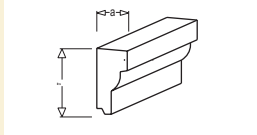

Profile parapetowe stosuje się jako ozdobę okna do uzyskania dodatkowego efektu estetycznego, oraz w celu zabezpieczenia przed zaciekami wody, które zanieczyszczają elewację.