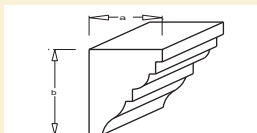

Gz013
a - 65 mm
b - 150 mm

Gz004
a - 80 mm
b - 70 mm

Gz014
a - 75 mm
b - 120 mm

Gz005
a - 50 mm
b - 120 mm

Gz009
a - 55 mm
b - 155 mm

Gz006
a - 50 mm
b - 110 mm

Gz016
a - 55 mm
b - 65 mm

Gz007
a - 110 mm
b - 140 mm

Gz017
a - 85 mm
b - 125 mm

Gz008
a - 75 mm
b - 200 mm

Gz018
a - 95 mm
b - 105 mm

Profile parapetowe stosuje się jako ozdobę okna do uzyskania dodatkowego efektu estetycznego, oraz w celu zabezpieczenia przed zaciekami wody, które zanieczyszczają elewację.