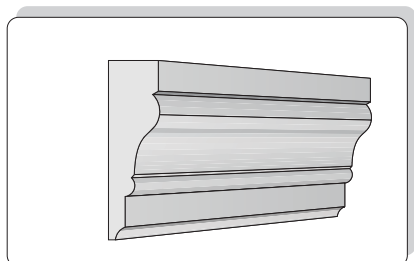

D 003
a - 40 mm
b - 140 mm

Cena netto : 21 zł/mb