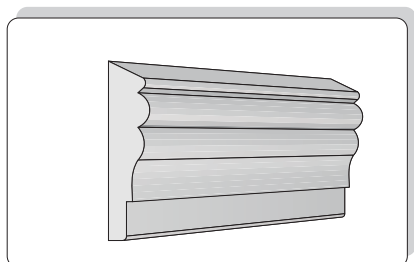

Z poważaniem
Robert Pasierbski

Przykłady zastosowania Dekoracyjnych Profili Budowlanych

PROFILE OKIENNE

D 001
a - 35 mm
b - 150 mm

Cena netto : 21 zł/mb

D 002
a - 40 mm
b - 150 mm

Cena netto : 21 zł/mb

D 003
a - 40 mm
b - 140 mm

Cena netto : 21 zł/mb

D 004
a - 40 mm
b - 140 mm

Cena netto : 21 zł/mb

D 005
a - 30 mm
b - 130 mm

Cena netto : 21 zł/mb

D 006
a - 30 mm
b - 115 mm

Cena netto : 19 zł/mb

D 007
a - 35 mm
b - 130 mm

Cena netto : 21 zł/mb

D 008
a - 35 mm
b - 120 mm

Cena netto : 20 zł/mb

D 009
a - 35 mm
b - 110 mm

Cena netto : 18 zł/mb

D 010
a - 30 mm
b - 140 mm

Cena netto : 21 zł/mb

D 021
a - 30 mm
b - 125 mm