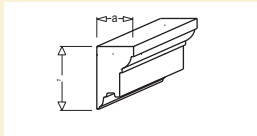

Gz017
a - 85 mm
b - 125 mm

Gz008
a - 75 mm
b - 200 mm

Gz018
a - 95 mm
b - 105 mm

Profile parapetowe stosuje się jako ozdobę okna do uzyskania dodatkowego efektu estetycznego, oraz w celu zabezpieczenia przed zaciekami wody, które zanieczyszczają elewację.

Gp001
a - 140 mm
b - 150 mm

Gp009
a - 95 mm
b - 145 mm

Gp002
a - 60 mm
b - 150 mm

Gp010
a - 80 mm
b - 150 mm

Gp003
a - 80 mm
b - 155 mm

Gp011
a - 90 mm
b - 150 mm

Gp004
a - 105 mm
b - 150 mm

Gp012
a - 105 mm
b - 150 mm

Wymiary:

B01/1

Wysokość x długość x grubość : 250 mm x 500 mm x 20 mm

B01/2

Wysokość x długość x grubość : 250 mm x 300 mm x 20 mm

Wymiary:

B02/1

Wysokość x długość x grubość : 250 mm x 500 mm x 35 mm