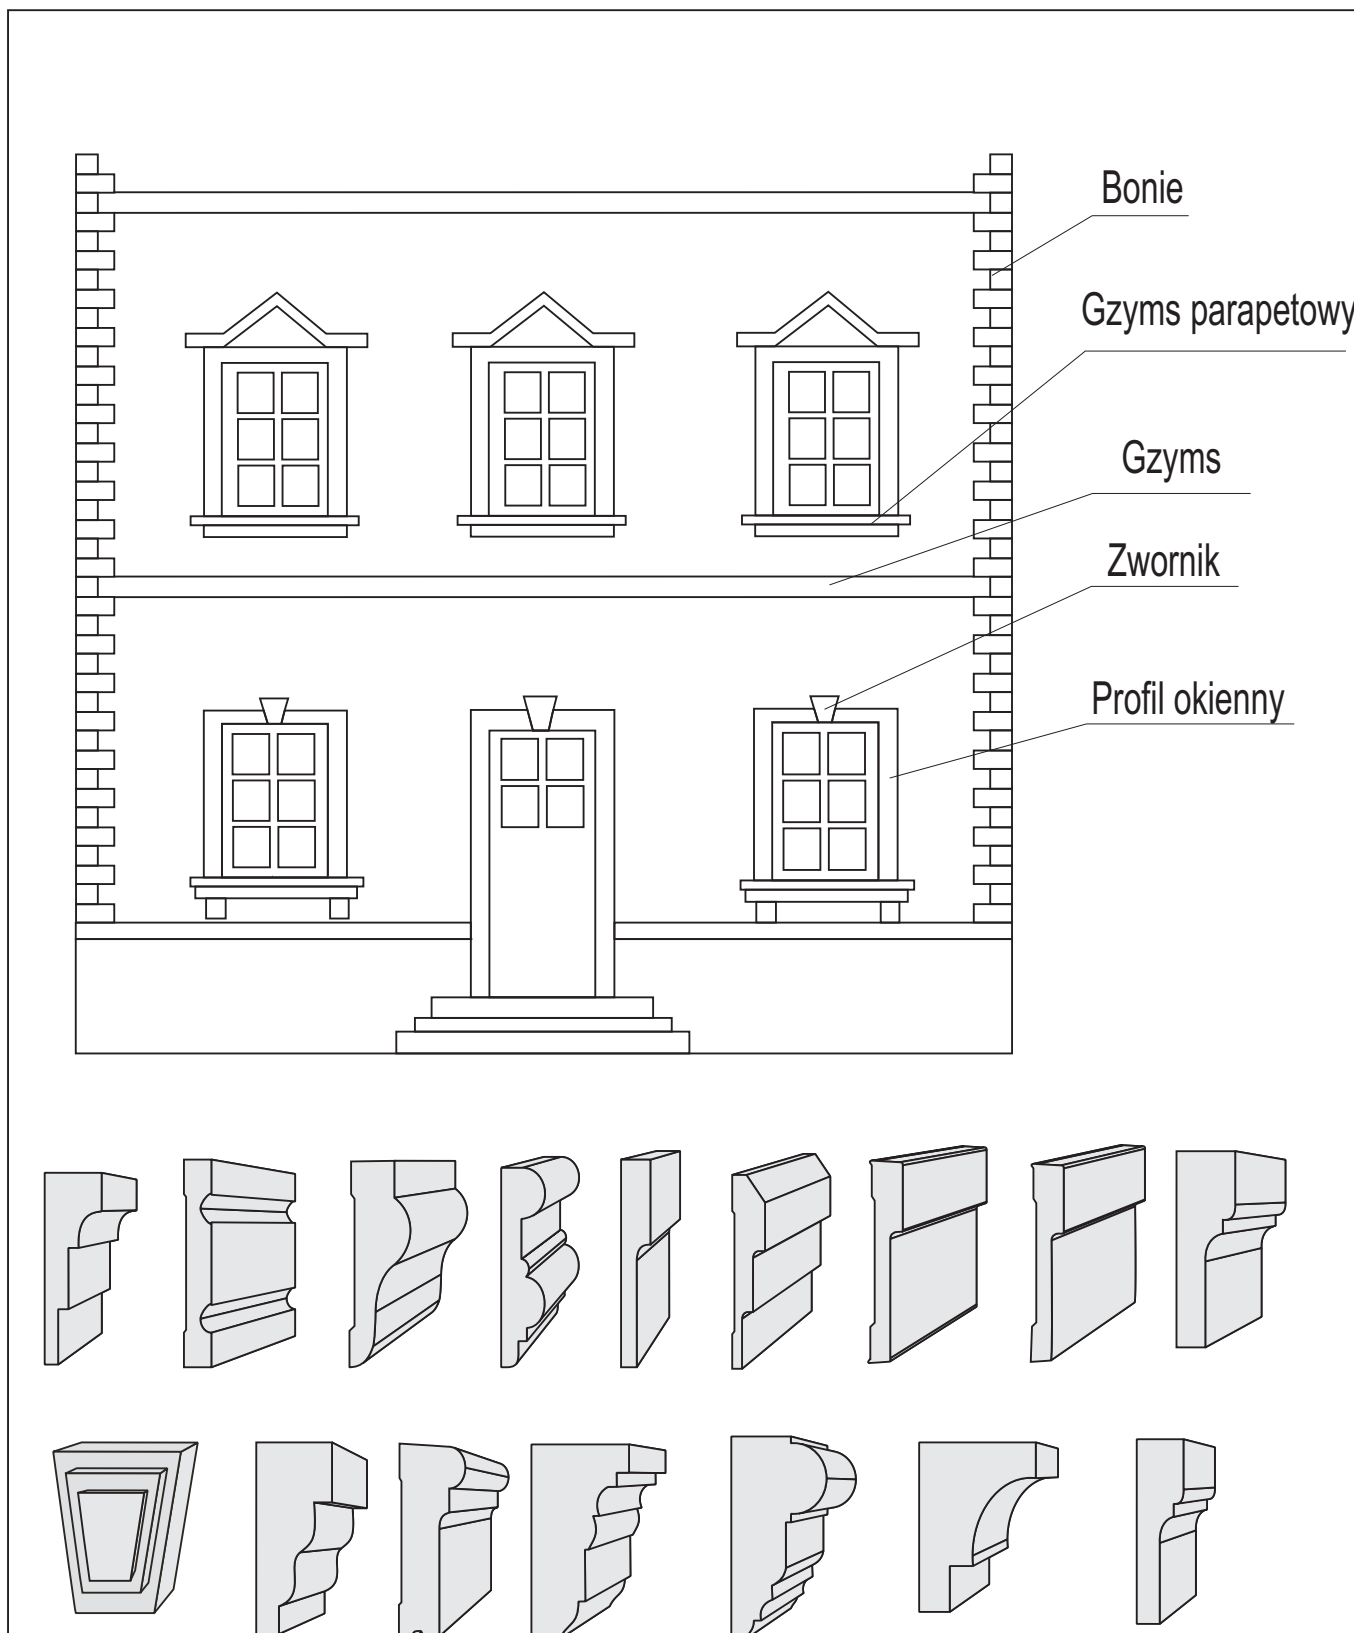

Z poważaniem
Robert Pasierbski

Przykłady zastosowania Dekoracyjnych Profili Budowlanych

PROFILE OKIENNE

D 001
a - 35 mm
b - 150 mm

Cena netto : 21 zł/mb

D 002
a - 40 mm
b - 150 mm

Cena netto : 21 zł/mb

D 003
a - 40 mm
b - 140 mm