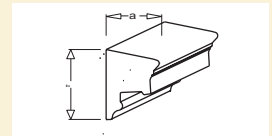

Gz017
a - 85 mm
b - 125 mm

Gz008
a - 75 mm
b - 200 mm

Gz018
a - 95 mm
b - 105 mm

Profile parapetowe stosuje się jako ozdobę okna do uzyskania dodatkowego efektu estetycznego, oraz w celu zabezpieczenia przed zaciekami wody, które zanieczyszczają elewację.

Gp001
a - 140 mm
b - 150 mm

Gp009
a - 95 mm
b - 145 mm

Gp002
a - 60 mm
b - 150 mm

Gp010
a - 80 mm
b - 150 mm

Gp003
a - 80 mm
b - 155 mm

Gp011
a - 90 mm
b - 150 mm

Gp004
a - 105 mm
b - 150 mm

Gp012
a - 105 mm
b - 150 mm

Gp005
a - 80 mm
b - 100 mm

Gp013
a - 110 mm
b - 150 mm

Gp006
a - 75 mm
b - 125 mm

Gp014
a - 60 mm
b - 95 mm

Gp007
a - 75 mm
b - 155 mm

Gp015
a - 85 mm
b - 135 mm

Gp008
a - 90 mm
b - 130 mm

Gp016
a - 60 mm
b - 105 mm

Wymiary:

B01/1

Wysokość x długość x grubość : 250 mm x 500 mm x 20 mm

B01/2

Wysokość x długość x grubość : 250 mm x 300 mm x 20 mm

Wymiary:

B02/1

Wysokość x długość x grubość : 250 mm x 500 mm x 35 mm