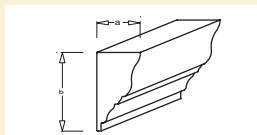

Gz013
a - 65 mm
b - 150 mm

Gz004
a - 80 mm
b - 70 mm

Gz014
a - 75 mm
b - 120 mm

Gz005
a - 50 mm
b - 120 mm

Gz009
a - 55 mm
b - 155 mm

Gz006
a - 50 mm
b - 110 mm

Gz016
a - 55 mm
b - 65 mm

Gz007
a - 110 mm
b - 140 mm

Gz017
a - 85 mm
b - 125 mm

Gz008
a - 75 mm
b - 200 mm

Gz018
a - 95 mm
b - 105 mm

Profile parapetowe stosuje się jako ozdobę okna do uzyskania dodatkowego efektu estetycznego, oraz w celu zabezpieczenia przed zaciekami wody, które zanieczyszczają elewację.