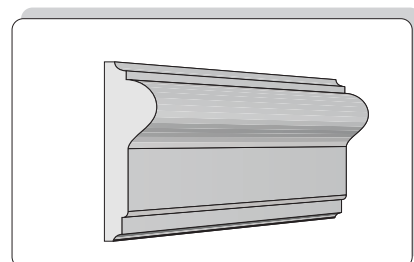

D 008
a - 35 mm
b - 120 mm

Cena netto : 20 zł/mb