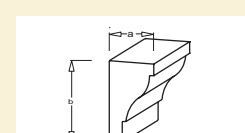

Gz013
a - 65 mm
b - 150 mm

Gz004
a - 80 mm
b - 70 mm

Gz014
a - 75 mm
b - 120 mm

Gz005
a - 50 mm
b - 120 mm

Gz009
a - 55 mm
b - 155 mm

Gz006
a - 50 mm
b - 110 mm

Gz016
a - 55 mm
b - 65 mm

Gz007
a - 110 mm
b - 140 mm

Gz017
a - 85 mm
b - 125 mm

Gz008
a - 75 mm
b - 200 mm

Gz018
a - 95 mm
b - 105 mm

Profile parapetowe stosuje się jako ozdobę okna do uzyskania dodatkowego efektu estetycznego, oraz w celu zabezpieczenia przed zaciekami wody, które zanieczyszczają elewację.