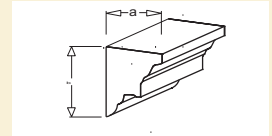

Gz017
a - 85 mm
b - 125 mm

Gz008
a - 75 mm
b - 200 mm

Gz018
a - 95 mm
b - 105 mm

Profile parapetowe stosuje się jako ozdobę okna do uzyskania dodatkowego efektu estetycznego, oraz w celu zabezpieczenia przed zaciekami wody, które zanieczyszczają elewację.

Gp001
a - 140 mm
b - 150 mm

Gp009
a - 95 mm
b - 145 mm

Gp002
a - 60 mm
b - 150 mm

Gp010
a - 80 mm
b - 150 mm

Gp003
a - 80 mm
b - 155 mm

Gp011
a - 90 mm
b - 150 mm

Gp004
a - 105 mm
b - 150 mm

Gp012
a - 105 mm
b - 150 mm

Wymiary:

B01/1

Wysokość x długość x grubość : 250 mm x 500 mm x 20 mm

B01/2

Wysokość x długość x grubość : 250 mm x 300 mm x 20 mm

Wymiary:

B02/1

Wysokość x długość x grubość : 250 mm x 500 mm x 35 mm