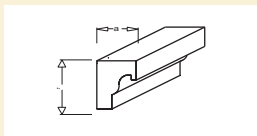

Profile parapetowe stosuje się jako ozdobę okna do uzyskania dodatkowego efektu estetycznego, oraz w celu zabezpieczenia przed zaciekami wody, które zanieczyszczają elewację.