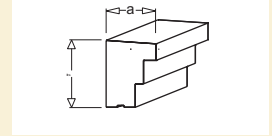

Gz017
a - 85 mm
b - 125 mm

Gz008
a - 75 mm
b - 200 mm

Gz018
a - 95 mm
b - 105 mm

Profile parapetowe stosuje się jako ozdobę okna do uzyskania dodatkowego efektu estetycznego, oraz w celu zabezpieczenia przed zaciekami wody, które zanieczyszczają elewację.

Gp001
a - 140 mm
b - 150 mm

Gp009
a - 95 mm
b - 145 mm

Gp002
a - 60 mm
b - 150 mm

Gp010
a - 80 mm
b - 150 mm

Gp003
a - 80 mm
b - 155 mm

Gp011
a - 90 mm
b - 150 mm

Gp004
a - 105 mm
b - 150 mm

Gp012
a - 105 mm
b - 150 mm