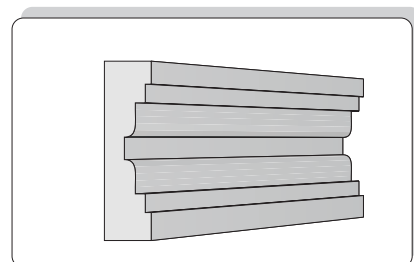

Z poważaniem
Robert Pasierbski

Przykłady zastosowania Dekoracyjnych Profili Budowlanych

PROFILE OKIENNE

D 001
a - 35 mm
b - 150 mm

Cena netto : 21 zł/mb

D 002
a - 40 mm
b - 150 mm

Cena netto : 21 zł/mb

D 003
a - 40 mm
b - 140 mm

Cena netto : 21 zł/mb

D 004
a - 40 mm
b - 140 mm

Cena netto : 21 zł/mb

D 005
a - 30 mm
b - 130 mm

Cena netto : 21 zł/mb

D 006
a - 30 mm
b - 115 mm

Cena netto : 19 zł/mb

D 007
a - 35 mm
b - 130 mm