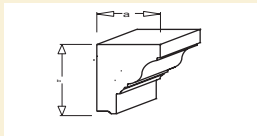

Gz017
a - 85 mm
b - 125 mm

Gz008
a - 75 mm
b - 200 mm

Gz018
a - 95 mm
b - 105 mm

Profile parapetowe stosuje się jako ozdobę okna do uzyskania dodatkowego efektu estetycznego, oraz w celu zabezpieczenia przed zaciekami wody, które zanieczyszczają elewację.

Gp001
a - 140 mm
b - 150 mm

Gp009
a - 95 mm
b - 145 mm

Gp002
a - 60 mm
b - 150 mm

Gp010
a - 80 mm
b - 150 mm

Gp003
a - 80 mm
b - 155 mm

Gp011
a - 90 mm
b - 150 mm

Gp004
a - 105 mm
b - 150 mm

Gp012
a - 105 mm
b - 150 mm

Gp005
a - 80 mm
b - 100 mm

Gp013
a - 110 mm
b - 150 mm

Gp006
a - 75 mm
b - 125 mm

Gp014
a - 60 mm
b - 95 mm

Gp007
a - 75 mm
b - 155 mm

Gp015
a - 85 mm
b - 135 mm

Gp008
a - 90 mm
b - 130 mm

Gp016
a - 60 mm
b - 105 mm

Wymiary:

B01/1

Wysokość x długość x grubość : 250 mm x 500 mm x 20 mm

B01/2

Wysokość x długość x grubość : 250 mm x 300 mm x 20 mm

Wymiary:

B02/1

Wysokość x długość x grubość : 250 mm x 500 mm x 35 mm